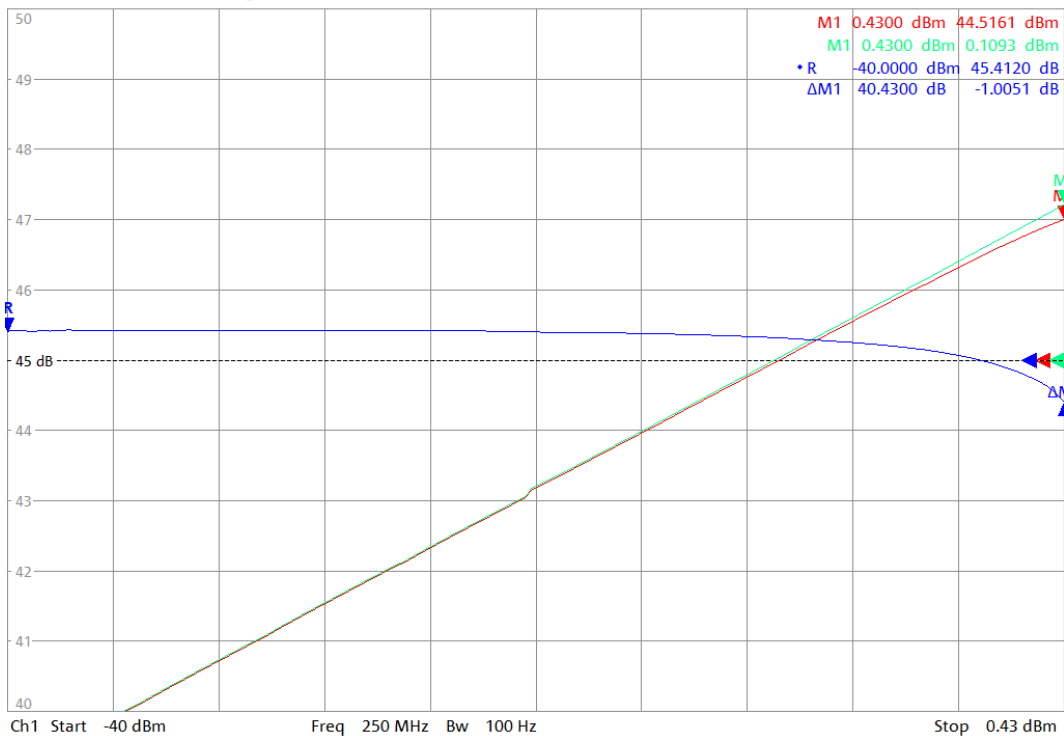

P1dB at 125 MHz : 0.69 dB

Trc1 — S21 dB Mag 1 dB/ Ref 46.35 dB Offs Trc2 — b2(P1) dB Mag 5 dB/ Ref 35 dBm Offs 1 v
 Trc3 — a1(P1) dB Mag 5 dB/ Ref -11 dBm Offs

P1dB at 250 MHz : 0.43 dB

Trc1 — S21 dB Mag 1 dB/ Ref 45 dB Offs Trc2 — b2(P1) dB Mag 5 dB/ Ref 34.5 dBm Offs 1
 Trc3 — a1(P1) dB Mag 5 dB/ Ref -11 dBm Offs

*CSV Files for Characterizations are available upon request.

Frequency (Hz)	Gain Through Band (dBm)	VSWR at Input (U)
10000	46.35	1.61
10519	46.43	1.56
11066	46.52	1.53
11640	46.62	1.51
12245	46.67	1.47
12881	46.74	1.44
13550	46.81	1.42
14254	46.84	1.41
14994	46.91	1.39
15773	46.96	1.37
16592	46.99	1.36
17454	47.03	1.34
18360	47.06	1.32
19314	47.07	1.31
20317	47.12	1.3
21372	47.14	1.29
22482	47.16	1.29
23650	47.18	1.27
24878	47.18	1.27
26170	47.21	1.26
27529	47.22	1.24
28959	47.24	1.24
30463	47.24	1.24
32045	47.23	1.23
33710	47.25	1.22
35460	47.26	1.22
37302	47.27	1.21
39239	47.28	1.21
41277	47.26	1.21
43421	47.29	1.2
45676	47.28	1.19
48049	47.28	1.2
50544	47.3	1.2
53169	47.3	1.19
55931	47.3	1.19
58836	47.31	1.19
61891	47.3	1.18
65106	47.32	1.19
68487	47.32	1.18
72044	47.32	1.17
75786	47.31	1.18

79722	47.31	1.18
83862	47.32	1.18
88218	47.31	1.17
92800	47.32	1.17
97619	47.32	1.17
102690	47.32	1.17
108023	47.32	1.17
113633	47.34	1.17
119535	47.33	1.17
125743	47.33	1.17
132274	47.33	1.17
139144	47.34	1.17
146371	47.33	1.17
153973	47.32	1.17
161970	47.33	1.17
170382	47.33	1.17
179231	47.34	1.17
188540	47.34	1.17
198332	47.34	1.16
208633	47.34	1.16
219468	47.34	1.17
230867	47.33	1.17
242857	47.33	1.17
255471	47.33	1.16
268739	47.32	1.16
282696	47.31	1.16
297379	47.31	1.16
312824	47.32	1.16
329071	47.33	1.17
346162	47.32	1.17
364140	47.32	1.16
383053	47.34	1.16
402947	47.33	1.16
423875	47.33	1.16
445890	47.32	1.17
469048	47.31	1.16
493409	47.32	1.17
519035	47.31	1.16
545992	47.32	1.17
574349	47.32	1.17
604179	47.31	1.16
635558	47.32	1.16
668567	47.32	1.16
703291	47.31	1.16